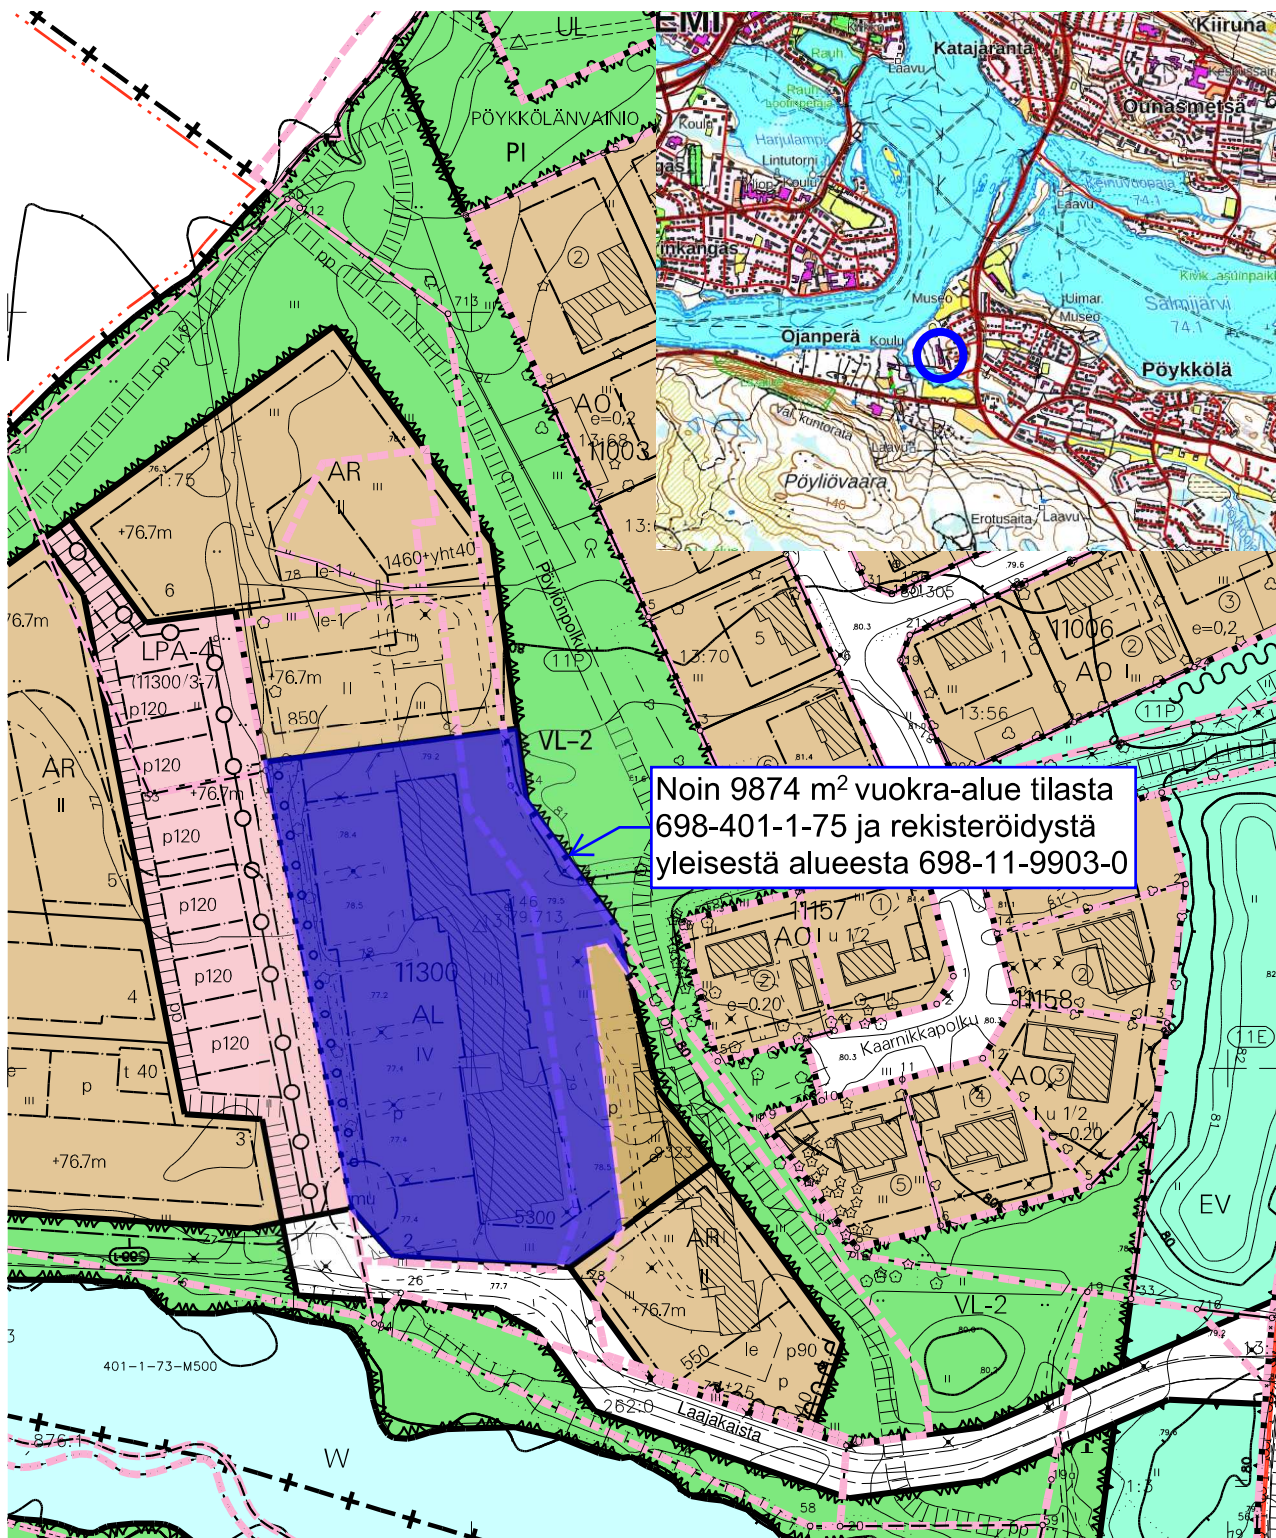

26488400

26488600

7376200

7376200

7376000

7376000

Noin 9874 m² vuokra-alue tilasta
698-401-1-75 ja rekisteröidystä
yleisestä alueesta 698-11-9903-0

1:2000

26488400

26488600

Kiinteistön tarkka alueellinen ulottuvuus selviää
toimitusasiakirjoista ja maastosta.